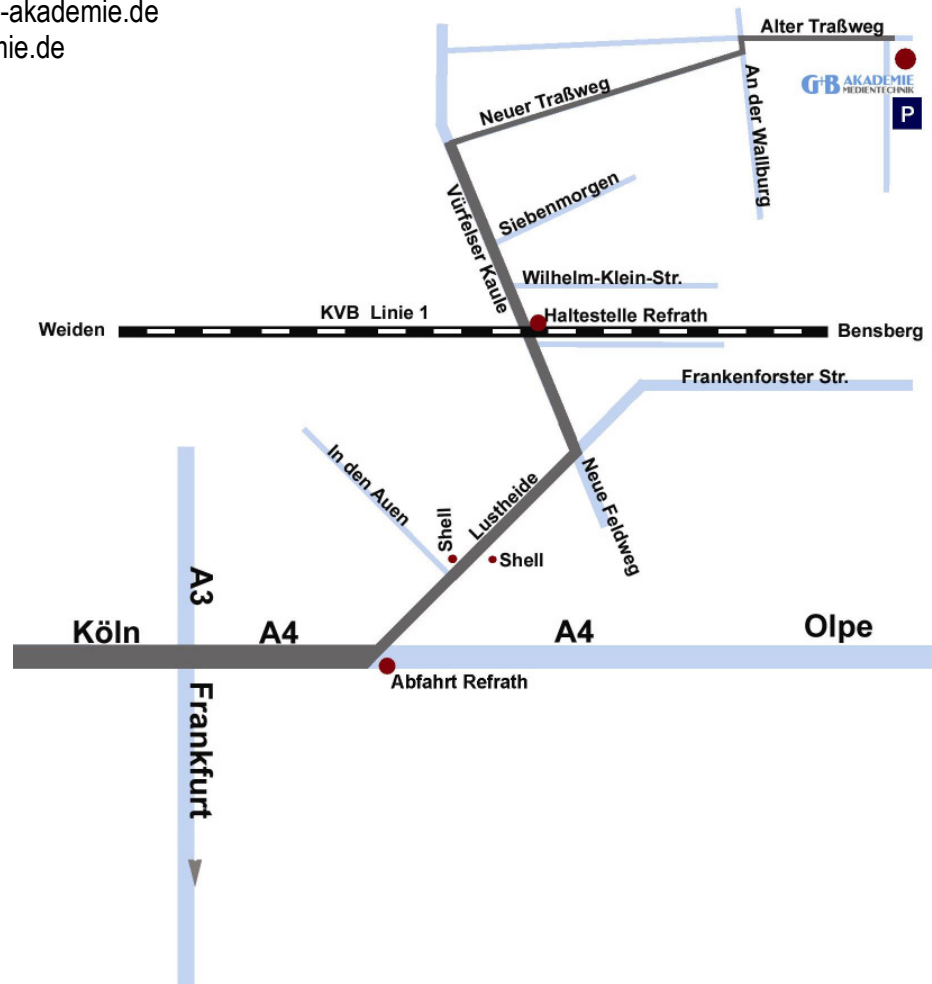

G+B Akademie GmbH
Alter Traßweg 46
51427 Bergisch Gladbach

Tel: 02204 204-440
Fax: 02204 204-416
E-Mail: info@gb-akademie.de
www.gb-akademie.de

Anfahrt:

Wenn Sie mit dem Auto von der A3 kommen, fahren Sie bitte am Kreuz Köln-Ost auf die A4 Richtung Olpe bis zur Ausfahrt Refrath. An der Abfahrt links (nutzen sie bitte die rechte Spur) in die "Lustheide" einbiegen. Immer gerade aus bis zur 3. Ampel. Hier links abbiegen in die "Vüfelsers Kaule". Folgen Sie der Straße, Sie überqueren die Bahngleise und biegen dann unmittelbar vor der 3. Ampel rechts in den "Neuen Traßweg". Am Ende der Straße fahren Sie links "An der Wallburg" und direkt wieder rechts in den "Alten Traßweg".

Parkmöglichkeiten finden Sie auf unseren hauseigenen Parkplätzen!

Wenn Sie mit öffentlichen Verkehrsmittel anreisen, erreichen Sie uns mit der KVB Linie 1 (Köln Weiden-West – Bensberg). Die Haltestelle Refrath ist ca. 10 Minuten von den Schulungsräumen entfernt. Weitere Informationen zum Fahrplan erhalten Sie auf der Homepage der Deutschen Bahn (www.db.de) oder der Homepage der KVB (www.kvb-koeln.de).