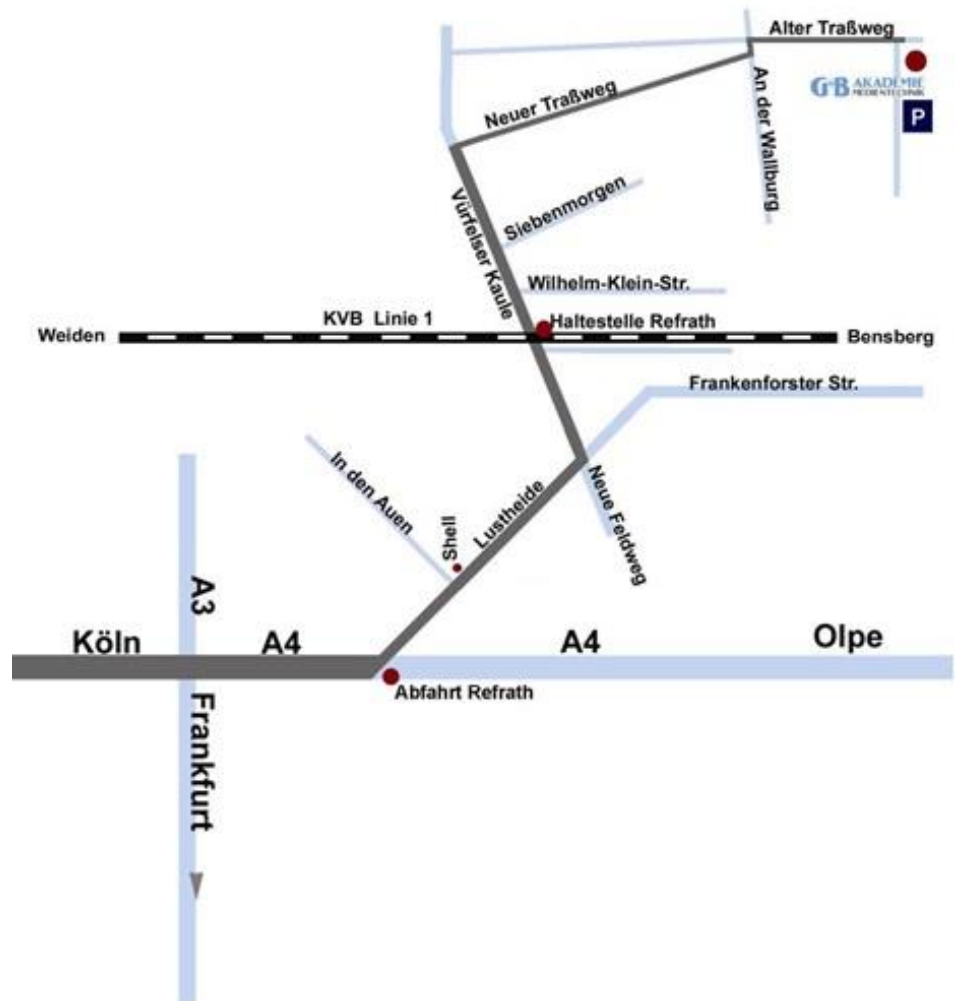

G+B Akademie GmbH
Alter Traßweg 46
51427 Bergisch Gladbach

Tel: 02204 204-440
Fax: 02204 204-416
EMail:
info@gb-akademie.de
www.gb-akademie.de

Anfahrt:

Wenn Sie mit dem Auto von der A3 kommen, fahren Sie bitte am Kreuz Köln-Ost auf die A4 Richtung Olpe bis zur Ausfahrt Refrath. An der Abfahrt links (nutzen sie bitte die rechte Spur) in die "Lustheide" einbiegen. Immer gerade aus bis zur 3. Ampel. Hier links abbiegen in die "Lustheide". Folgen Sie der Straße, Sie überqueren die Bahngleise und biegen dann unmittelbar vor der 3. Ampel rechts in den "Neuen Traßweg". Am Ende der Straße fahren Sie links "An der Wallburg" und direkt wieder rechts in den "Alten Traßweg".

Parkmöglichkeiten finden Sie auf unseren hauseigenen Parkplätzen!

Wenn Sie mit öffentlichen Verkehrsmittel anreisen, erreichen Sie uns mit der KVB Linie 1 (Köln Weiden-West – Bensberg). Die Haltestelle Refrath ist ca. 10 Minuten von den Schulungsräumen entfernt. Weitere Informationen zum Fahrplan erhalten Sie auf der Homepage der Deutschen Bahn (www.db.de) oder der Homepage der KVB (www.kvbkoeln.de).